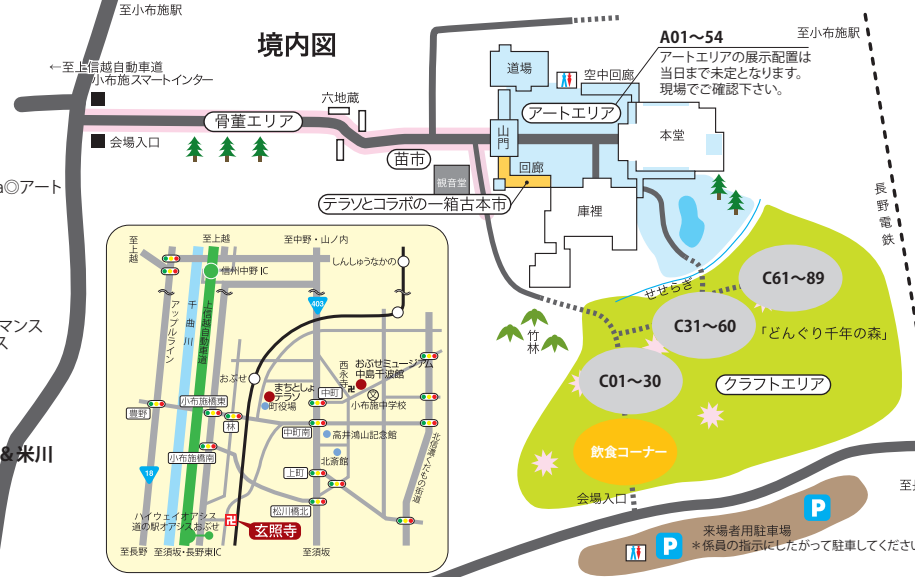

2011年境内企画作家

縣孝二(設計室「空」主宰) × 真澄 & 米川
 毎年ユニークな「茶室プロジェクト」を提案し続ける建築家・縣孝二が、今回はアートバー「酒宴」を諏訪の宮坂醸造「真澄」と地元の高沢酒造「米川」の協力を得て実現。

森のわっこ
 「遠くなってしまった森を近くの森にもどしたい」そんな生活を、モノづくりの現場から考えたいと集まった大工、設計士、デザイナーなどのメンバーにより廃材を利用した小さなお家が境内に出現します。

P 至 JA 須高
 フルーツセンター駐車場
 徒歩5分/係員の誘導いたします。

* 出展者の変更になる可能性があります。

アート・クラフト両部門のクリエイターが県内外から約140組が参加。その他に飲食コーナー、苗市、骨董市も充実。17日は恒例の大般若法要会。話題の小布施町立図書館「まちとよテラス」企画の「一箱古本市」も同時開催。

* この度の東北地方太平洋沖地震で被災された方々に心よりお見舞い申し上げます。境内アート小布施 × 苗市実行委員会では開催当日の2日間、参加アーティストが制作したポスター・トレーナーカードなどを販売し、災害復興支援のための義援金を募り、小布施町社会福祉協議会を通じて被災地の皆さまにお届けします。ご協力をいただければ幸いです。

【境内アート関連企画】

境内アート2011 在来展

境内アート参加作家のレベル向上の一助として毎回優れた作品を提供・展示された作家を当日の来場者、出展者、実行委員の投票により選抜しアート部門・クラフト部門・実行委員推薦各2組計6組を表彰し、町立美術館「おふせミュージアム・中島千波館」にて展示企画「境内アート小布施 × 苗市選抜展」を開催します。今年の開催期間は4月18日(月)~27日(水) 9:00am~5:00pm / 入場無料